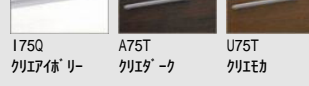

実物を撮影した画像ではないため、実物と異なる場合があります。
見積記載品以外はイメージです。

扉カラー グループ2

ワークトップ 人造大理石

グループ1

シンク ステンレス

スキットシンク

※表示寸法は内寸法です。深さ約19.5cm
※水栓の位置は左右が選べます。

樹脂排水口